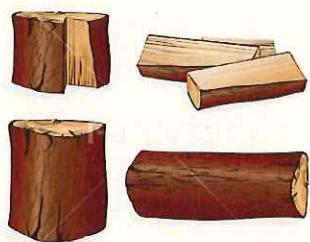

丹波山村で薪の製造 販売始めました。

pixta.jp - 532557

薪ストーブなどに使用するまき

30センチから35cmの長さ

1立方メートル (約 軽トラック2台分)

運賃・薪代込 (片道)

* 距離 40 キロ以内	21,000 円
距離 45 キロ以内	22,000 円
距離 50 キロ以内	23,000 円

軽トラック1台分でも販売します。