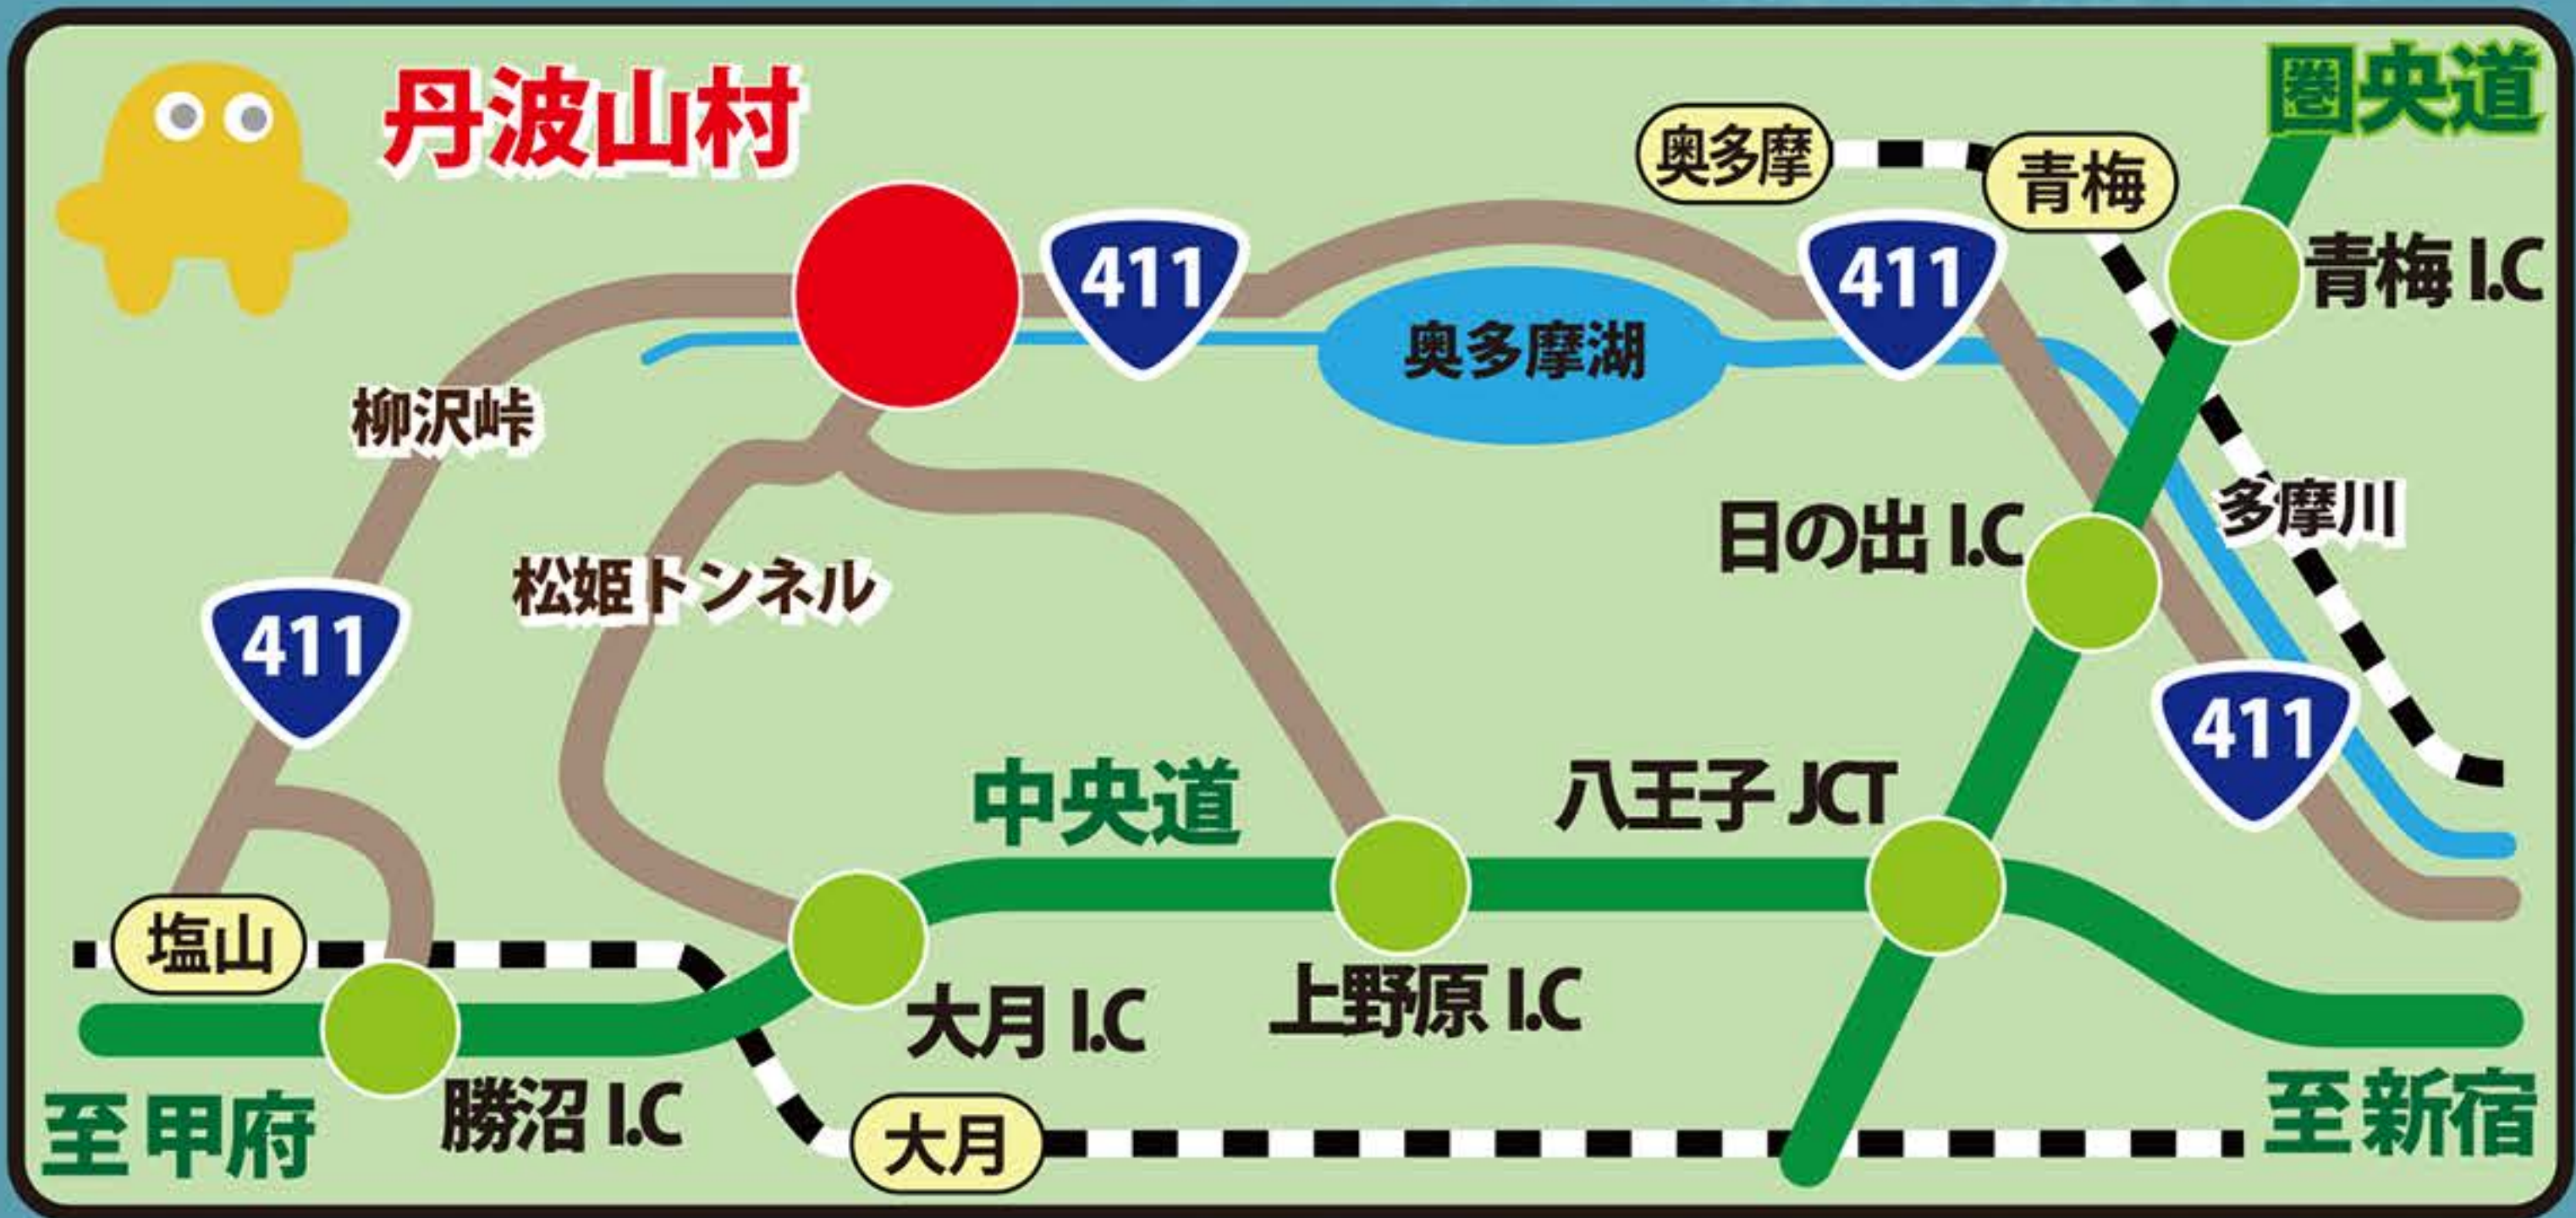

巨大!!

全米2位バルーンアート

- チューピング体験
- 丸太わたり
- マスつかみ取り
- アユつり体験
- フェイスペイント

入場無料 2019年7月28日日

メイン会場・丹波山村交流促進センター

開催時間 10:00～15:00

メインステージでは仮面女子ライブ、お笑い芸人・大道芸人によるパフォーマンス、ほか。チューピング体験、鮎の友釣り体験、キッズゾーンには巨大ダブルレーンスライダー！充実のグルメブースなど終日ご家族でお楽しみ頂けます。

2019年7月28日

メイン会場 丹波山村交流促進センター

夏まつり丹波 スケジュール表

プログラム・時間などは都合により変更・中止する場合があります。

	10:00	11:00	12:00	13:00	14:00	15:00	
山梨県 丹波山村 第32回	9:50 りずむらいす (30分)	10:30 開会式 (20分)	11:10 大道芸 (SOBUKI) (30分)	11:50 MOGURA LIVE (20分)	12:20 りずむらいす (随時)	14:00 仮面女子 LIVE (30分)	
		10:30 丸太渡り	11:00 マスのつかみ取り		13:30 丸太渡り		
		10:30 鮎の友釣り体験		13:00 マスのつかみ取り	13:00 鮎の友釣り体験		
		10:30 チューピング体験		13:00 チューピング体験			
		飲食・売店コーナー					

交通アクセス

【JR・バスのご利用】

【バス運行時刻表】

	奥多摩発	丹波着	丹波発	奥多摩着
平日	7:00	7:54	8:19	9:13
	12:25	13:19	13:35	14:29
	14:40	15:34	15:40	16:34
	17:18	18:12	18:20	19:14
土・祝・祝日	8:35	9:29	9:33	10:27
	11:00	11:54	12:02	12:56
	12:28	13:22	13:28	14:22
	14:35	15:29	15:45	16:39
	17:18	18:12	18:20	19:14

【お車のご利用】 中央道…●八王子 I.C. から 90 分 ●上野原 I.C. から 90 分 ●勝沼 I.C. から 90 分 圏央道…●日の出 I.C. から 80 分 ●青梅 I.C. から 70 分

メインステージでは仮面女子ライブ、お笑い芸人・大道芸人によるパフォーマンス、ほか。チューピング体験、鮎の友釣り体験、キッズゾーンには巨大ダブルレーンスライダー！充実のグルメブースなど終日ご家族でお楽しみ頂けます。