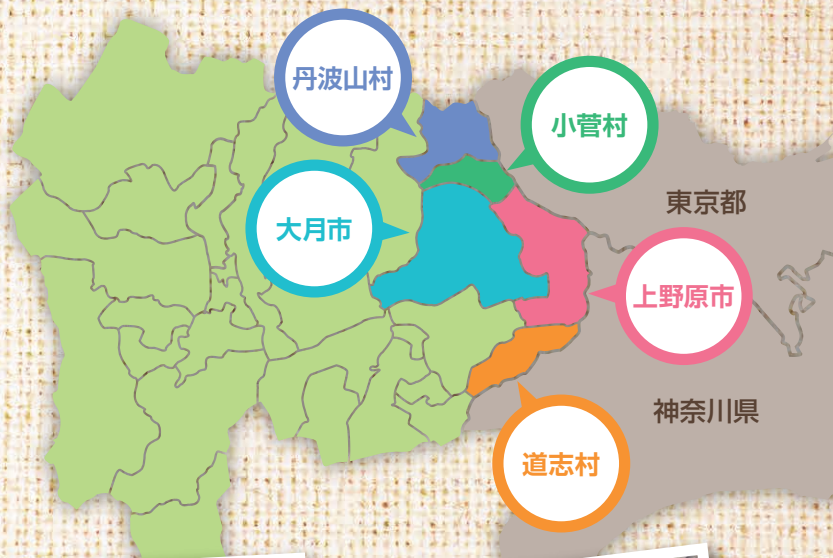

第9回 やまなし暮らしセミナー

参加無料

定員40名

# ちようどいい。 田舎暮らしセミナー

首都圏から近い山梨県の東部地域で  
あなたにとっての『ちようどいい田舎』がきっと見つかる

平成30年  
3月10日(土)  
17:30~20:30  
東京交通会館8階  
(東京都千代田区有楽町2-10-1)

- 17:30~ 各市村の紹介
- 18:30~ 市村個別相談会

※お申し込み人数が多い場合は、セミナー会場の都合で、申込時に入場制限させていただくことがありますのでご了承ください。

都会に近く、自然に近い。  
ご案内します、やまなし暮らし。