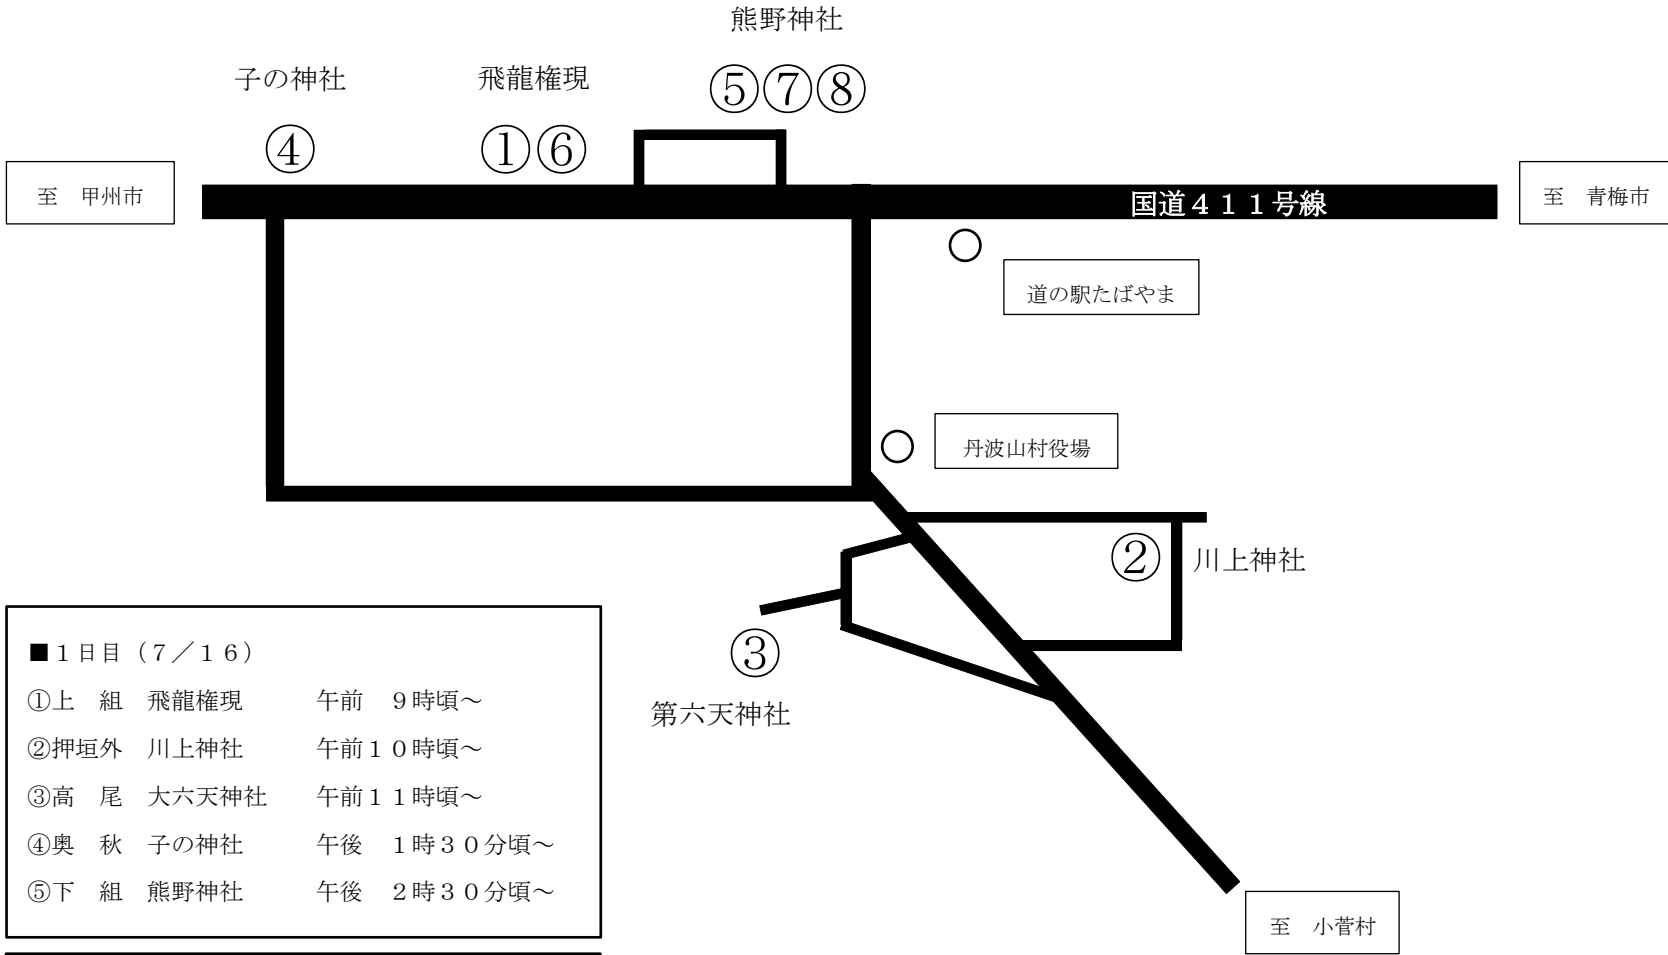

# さら獅子舞奉納川順路

平成28年7月16日(土)・17日(日)

- 1日目 (7/16)
- ①上組 飛龍権現 午前 9時頃～
  - ②押垣外 川上神社 午前10時頃～
  - ③高尾 大六天神社 午前11時頃～
  - ④奥秋 子の神社 午後 1時30分頃～
  - ⑤下組 熊野神社 午後 2時30分頃～

- 2日目 (7/17)
- ⑥上組 飛龍権現 午後 1時30分頃～
  - ⑦下組 熊野神社 午後 2時30分頃～