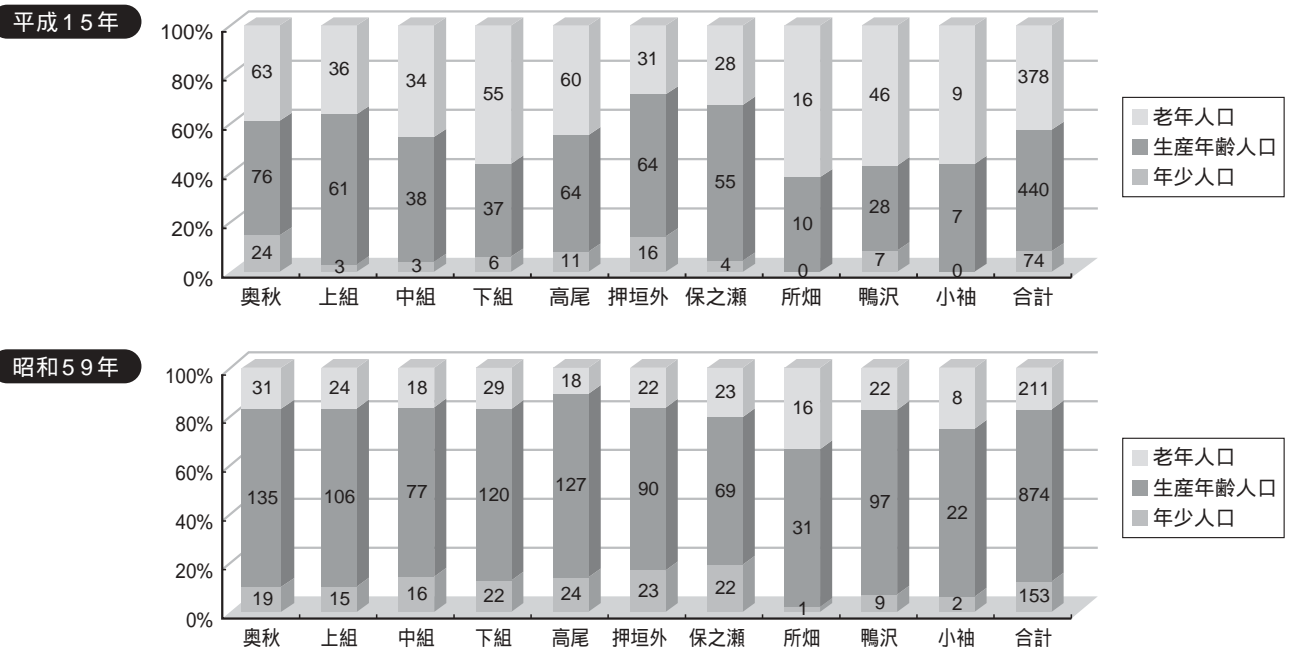

大河 龍弥くん

村の人口

丹波山村の高齢化率

「広報たばやま六十号」の記事から

昭和五十九年九月発行の「広報たばやま六十号」の「保健師の目から」というページに「約六人に一人が高齢者（六十五歳以上） 到来した高齢者社会」という記事がありました。

二十年ほど前の丹波山村は、

人口……………一三三八人

年少人口（〇～十四歳）……………一五三人

生産年齢人口（十五～六十四歳）……………八七四人

老年人口（六十五歳以上）……………二二一人

六十五歳以上の高齢化率は十七%でした。

現在の状況（六月二十五日現在）は、

人口……………八九二人

年少人口……………七十四人

生産年齢人口……………四四〇人

老年人口……………三七八人

高齢化率は四十二%で「約五人に二人が高齢者」という状況です。

今後ますます高齢化が進んでいくことが予想されますが、この機会にぜひ今後の村の人口について考えてみてください。

平成15年年齢別人口比率（平成15年6月25日現在）

▶ 広報たばやま六十号

地区別高齢化率（昭和59年・平成15年）

岡部 一喜 副議長

木下香奈子 議長

村議会6月定例会

村議会の6月定例会は6月20日招集、会期4日間で審議され、一般会計、老人保健特別会計、水源の里保健休養施設事業特別会計の補正予算などの議案が提案され、原案どおり可決されました。

この議会で決まった主なもの

平成十四年度丹波山村一般会計補正予算専決処分承認

特別交付税の増額と県補助金などの減額により、歳入歳出それぞれ四一、四七七千円を追加する補正予算を専決処分したので、これを報告し承認されました。これにより、平成十四年度の一般会計は総額一、四四七、七三七千円になりました。