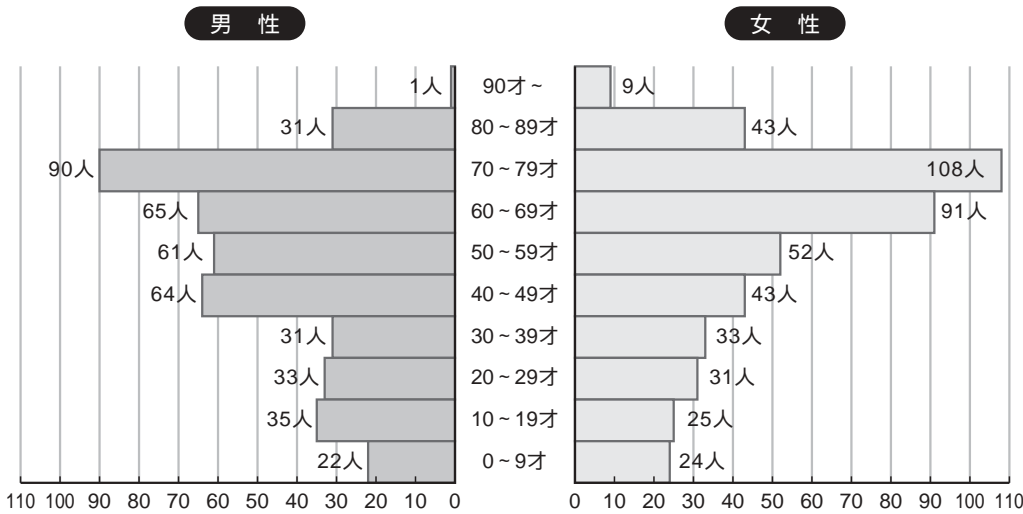

大河 龍弥くん

村の人口

丹波山村の高齢化率

「広報たばやま六十号」の記事から

昭和五十九年九月発行の「広報たばやま六十号」の「保健師の目から」というページに「約六人に一人が高齢者（六十五歳以上） 到来した高齢者社会」という記事がありました。

二十年ほど前の丹波山村は、

人口……………一三三八人

年少人口（〇～十四歳）……………一五三人

生産年齢人口（十五～六十四歳）……………八七四人

老年人口（六十五歳以上）……………二二一人

六十五歳以上の高齢化率は十七%でした。

現在の状況（六月二十五日現在）は、

人口……………八九二人

年少人口……………七十四人

生産年齢人口……………四四〇人

老年人口……………三七八人

高齢化率は四十二%で「約五人に二人が高齢者」という状況です。

今後ますます高齢化が進んでいくことが予想されますが、この機会にぜひ今後の村の人口について考えてみてください。

平成15年年齢別人口比率（平成15年6月25日現在）

▶ 広報たばやま六十号

地区別高齢化率（昭和59年・平成15年）

岡部 一喜 副議長

木下香奈子 議長

村議会6月定例会